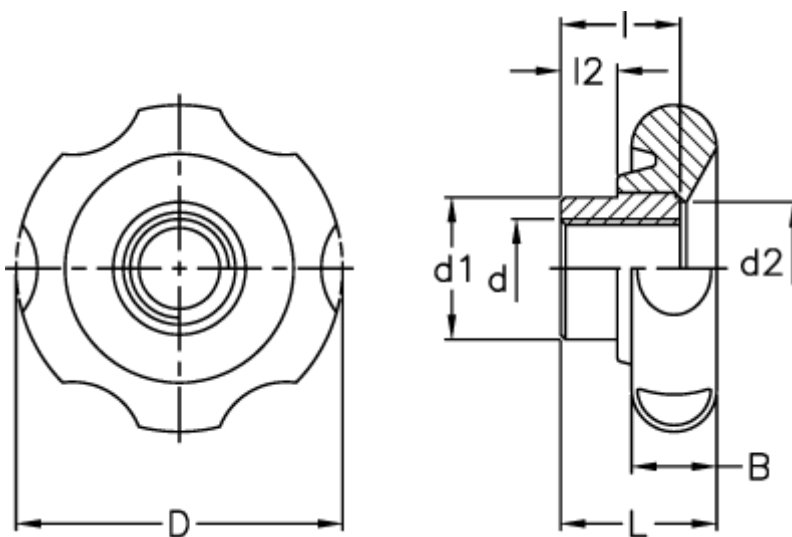

Varenummer: 2302174151
Beskrivelse: E+G Stjernegreb
VL.640/50 FP-A-M10

Mål

B	= 13
D	= 50
d1	= 20
d2	= 18
d 6H	= M10
l	= 21
L	= 29
l2	= 10